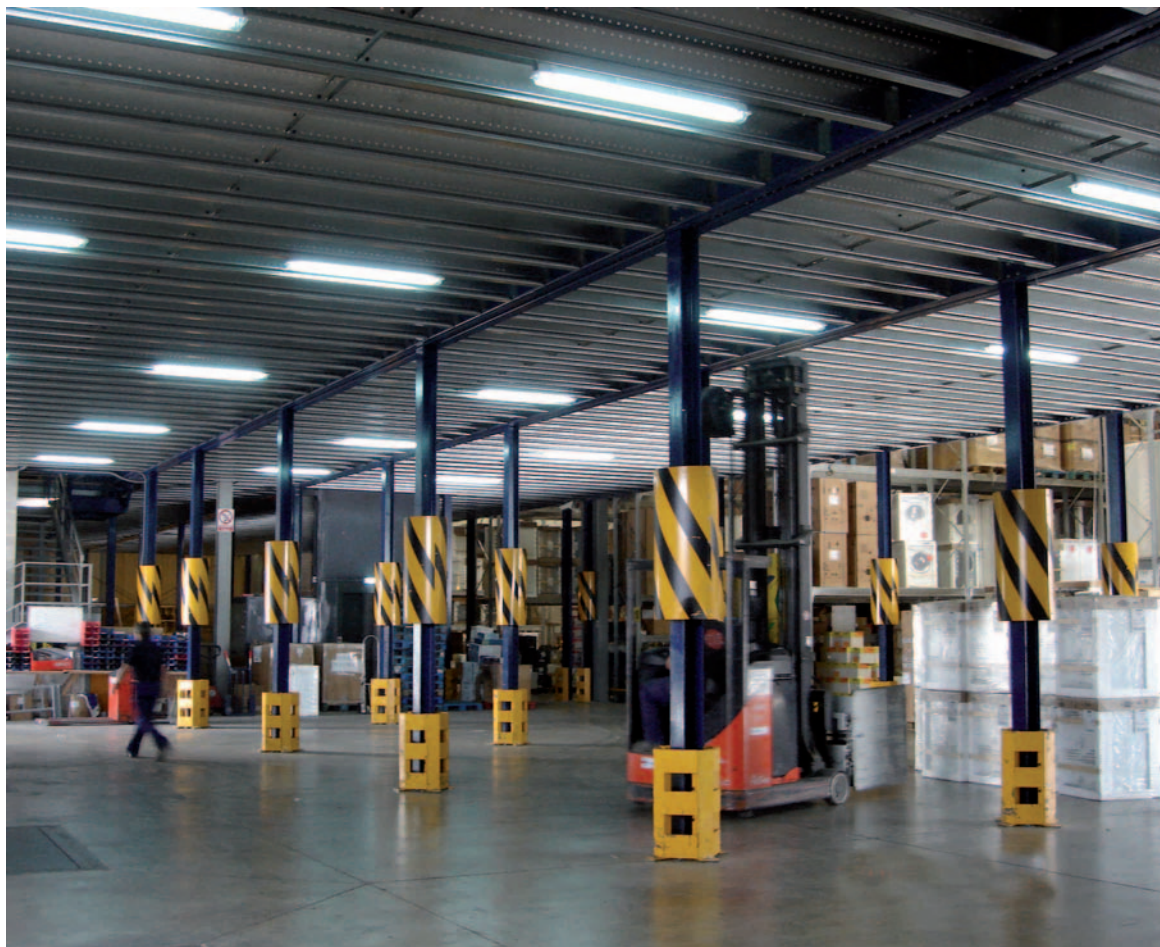

MECA ★ ★ ★ ★ ★ ★ ★ ★ ★ ★
MECA-SYSTEM, S.L. ★ ★ ★ ★ ★

Entreplantas

Almacén regulador de electrodomésticos: entreplanta MECA de 2 pisos con gran altura libre óptima para la utilización de carretillas elevadoras para las operaciones de carga y descarga de camiones. Las plantas superiores se destinan para el almacenaje de aparatos electrónicos de alto valor económico.

Almacén de bricolaje para profesionales: entreplanta MECA de 2 pisos habilitada como ferretería. Planta suelo y 1ª planta con estanterías de carga manual, y 2ª planta totalmente diáfana para almacenaje de mercancías paletizadas.

Almacén distribuidor de puertas: entreplanta MECA diseñada para el almacenaje de puertas de madera en disposición vertical para disponer de un acceso rápido a cada referencia.

Completo, flexible y económico

Almacén distribuidor de bienes de consumo

Almacén distribuidor de material eléctrico.

Almacén distribuidor perfiles de aluminio: entreplanta MECA con estantería cantilever integrada para la zona de preparación de pedidos. La planta superior se destina para el almacenaje en bloque.